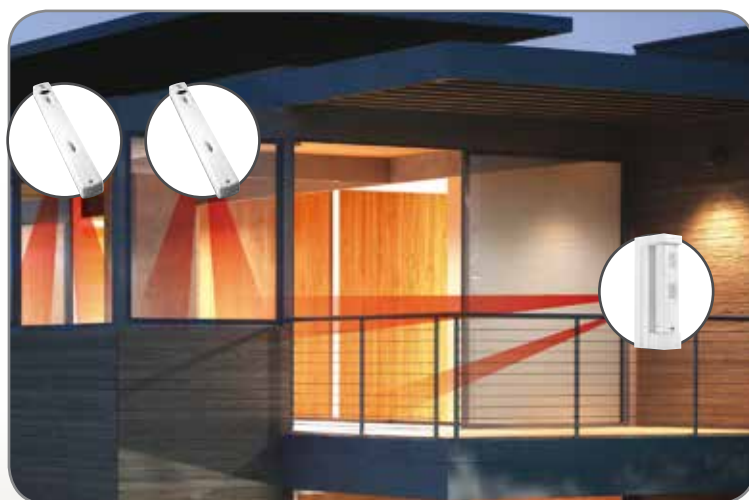

:hager

sicurezza

sepio il nuovo logisty.expert

La tua tranquillità in casa inizia
dalla protezione esterna

seprio il nuovo logisty.expert

il sistema di allarme senza fili che protegge tutti i tuoi momenti

la sicurezza
abbraccia
la tua casa

A

Protezione perimetrale/intrusione

Posizionati sul perimetro esterno su varchi (5) e in prossimità dei percorsi di passaggio (1) rilevano e segnalano l'avvenuta intrusione.

B **Protezione perimetrale esterna ravvicinata**
Rilevano l'intruso al passaggio in prossimità dell'abitazione (2, 3 e 4) segnalando un "preallarme forte". I sensori, dotati di tecnologia "Animal Sense", possono distinguere la presenza fra una persona ed un animale.