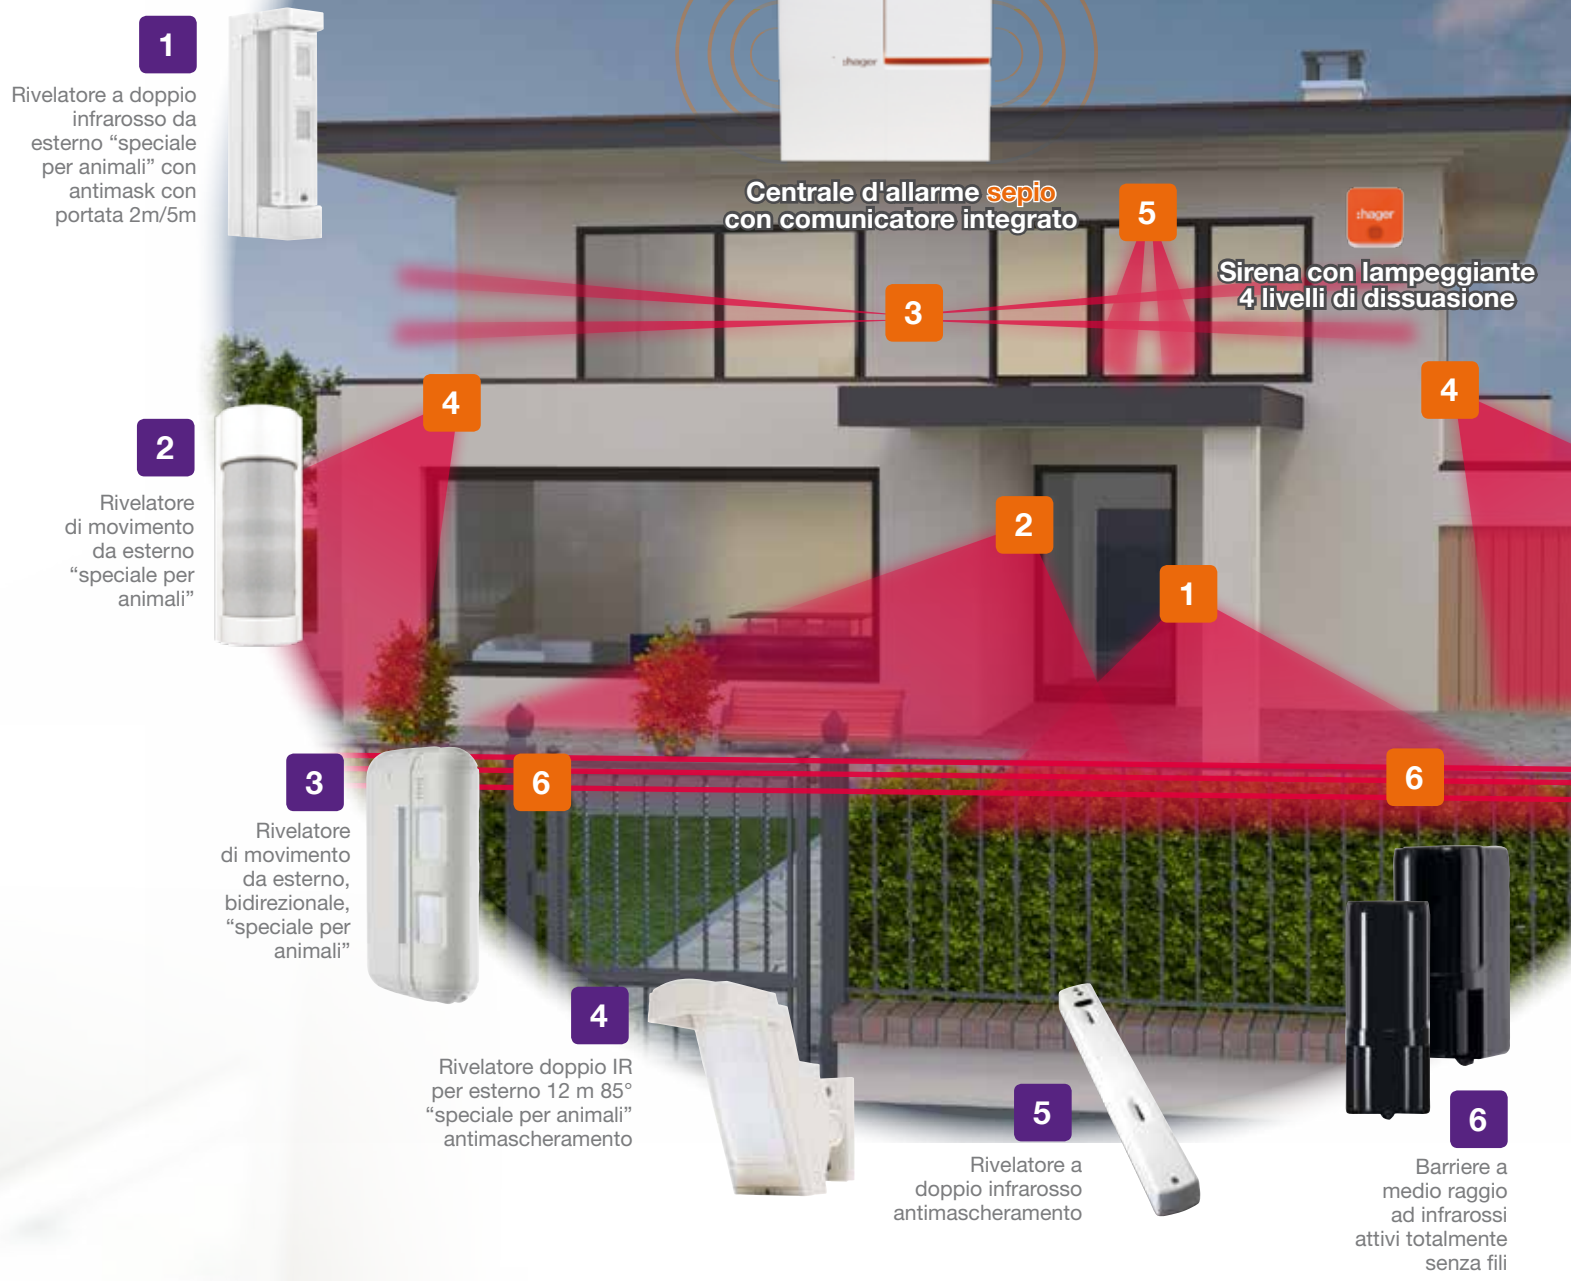

:hager

sicurezza

sepio il nuovo logisty.expert

La tua tranquillità in casa inizia
dalla protezione esterna

seprio il nuovo logisty.expert

il sistema di allarme senza fili che protegge tutti i tuoi momenti

la sicurezza
abbraccia
la tua casa

A

Protezione perimetrale/intrusione

Posizionati sul perimetro esterno su varchi (5) e in prossimità dei percorsi di passaggio (1) rilevano e segnalano l'avvenuta intrusione.

B **Protezione perimetrale esterna ravvicinata**
Rilevano l'intruso al passaggio in prossimità dell'abitazione (2, 3 e 4) segnalando un "preallarme forte". I sensori, dotati di tecnologia "Animal Sense", possono distinguere la presenza fra una persona ed un animale.

Totalmente senza fili

Indipendente dalla rete elettrica, **sepio** non teme blackout che ne impediscano il funzionamento o che facciano scattare falsi allarmi, causa di disturbo per sé e per i vicini.

Dissuasione su 4 livelli

La protezione totale senza fili

1

Protezione esterna

I particolari rivelatori, in grado di distinguere il movimento di un uomo da quello di un animale domestico, scovano l'intruso ancora prima che si avvicini alla casa.